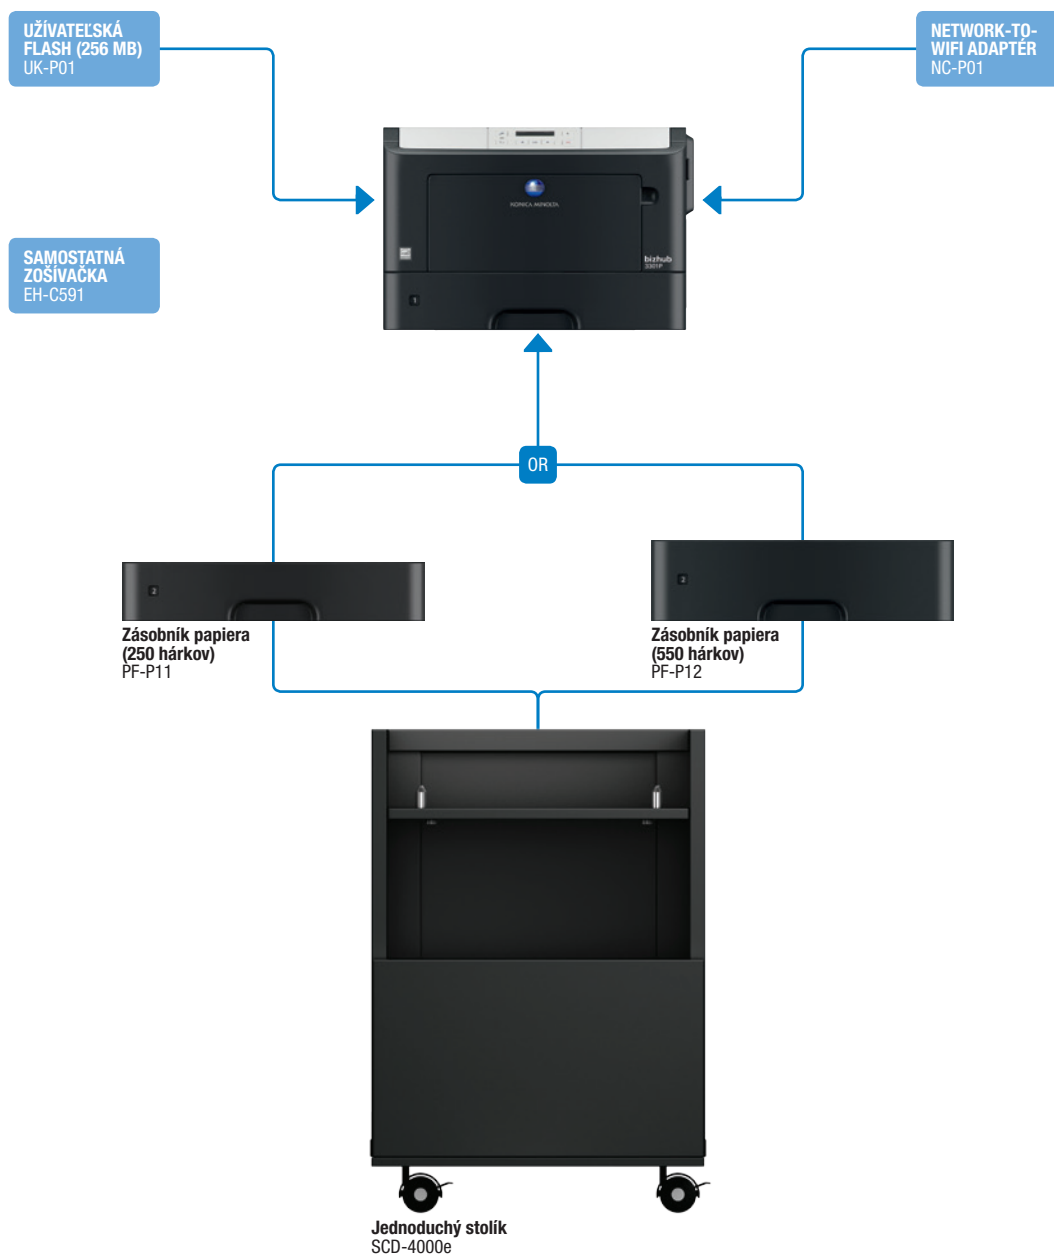

Technológie

Emperon™ – tlačový kontrolér	Nová generácia Emperon poskytuje profesionálny tlačový výstup a zvyšuje produktivitu i komfort užívateľov	X
Simitri® HD – polymerizovaný toner	Zaistuje najlepšiu kvalitu obrazu, vyššiu stálosť a odolnosť farieb a je šetrný k životnému prostrediu	X
OpenAPI technológia	Rozširuje funkcionality zariadenia o možnosti spracovania dokumentov na báze riešenia server-klient	X
i-Option – softvérové licencie	Prinášajú ďalšie funkcie pre prácu s dokumentmi v závislosti na vašich potrebách	X
RemoteCare - vzdialená správa	Služba RemoteCare monitoruje vaše zariadenie Konica Minolta vrátane stavu jeho spotrebného materiálu	✓
IWS - prispôbenie ovládacieho panela	Ovládací panel je teraz úplne prispôboiteľný. Nastavte si jeho vzhľad presne podľa vašich predstáv.	X

Možnosti konfigurácie

Možnosti dokončovania

obojsstranná tlač