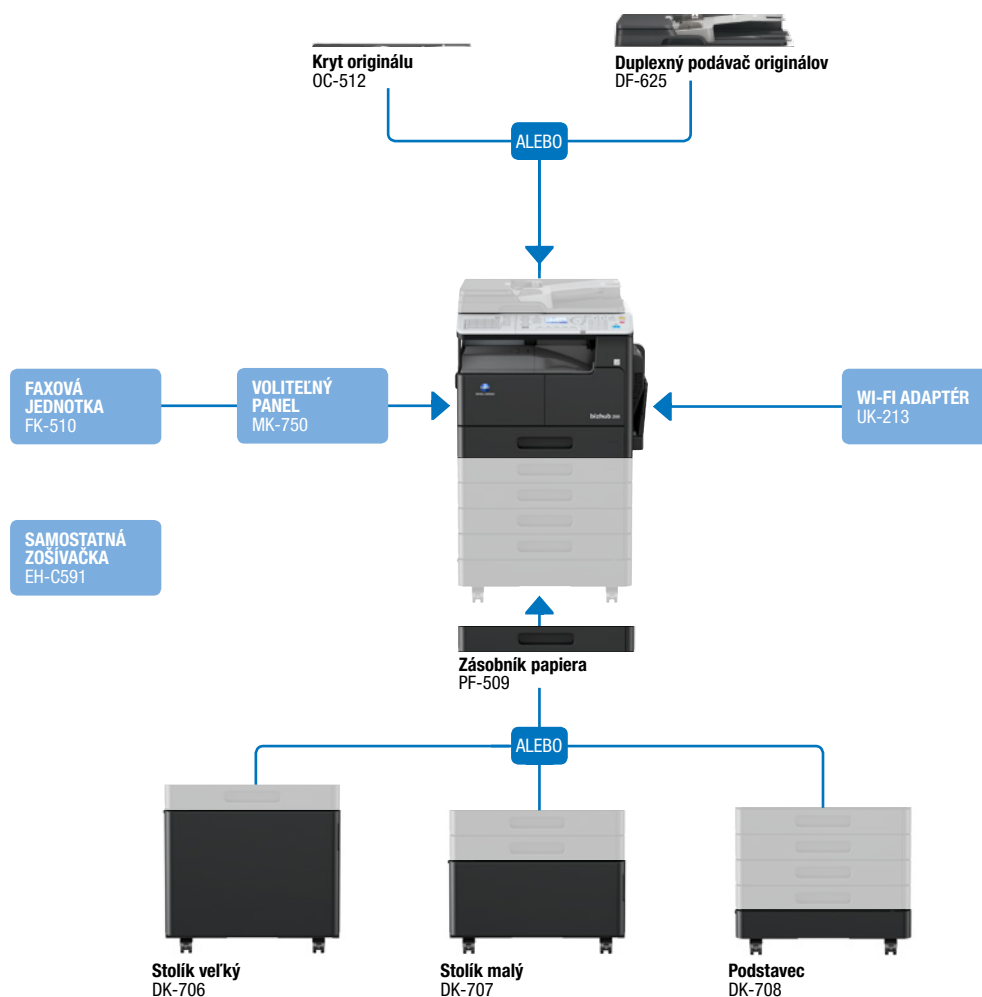

KONICA MINOLTA

bizhub 266

✓ Čiernobiele multifunkčné zariadenie A3

✓ Až 26 strán za minútu

Functionality

Tlač

- čiernobiela
- PCL
- lokálne/sieťovo
- USB
- mobilná

Skenovanie

- farebné
- čiernobiele
- sken do emailu
- sken do SMB
- sken na FTP
- sken na USB
- sieťový TWAIN sken

Kopírovanie

- čiernobiele

Fax

- Super G3 Fax
- i-Fax
- PC-Fax

Technológie

Emperon™ – tlačový kontrolér	Nová generácia Emperonu poskytuje profesionálny tlačový výstup a zvyšuje produktivitu i komfort užívateľov	X
Simitri® HD – polymerizovaný toner	Zaisťuje najlepšiu kvalitu obrazu, vyššiu stálosť a odolnosť farieb a je šetrný k životnému prostrediu	✓
OpenAPI technológia	Rozširuje funkcionality zariadenia o možnosti spracovania dokumentov na báze riešenia server-klient	X
i-Option – softvérové licencie	Prinášajú ďalšie funkcie pre prácu s dokumentmi v závislosti na Vašich potrebách	X
RemoteCare - vzdialená správa	Služba RemoteCare monitoruje Vaše zariadenie Konica Minolta vrátane stavu jeho spotrebného materiálu	✓
IWS - prispôsobenie ovládacieho panela	Ovládací panel je teraz úplne prispôsobiteľný. Nastavte si jeho vzhľad presne podľa Vašich predstáv	X

Možnosti konfigurácie

Možnosti dokončovania

obojsstranná
tlač

Možná výbava

bizhub 266	čiernobiely multifunkčné zariadenie s rýchlosťou tlače 26 str./min.; štandardne kopírovanie, PCL tlač a farebné skenovanie (vrátane skenovania na USB); kapacita papiera 350 listov (vr. ručného podávača); obojstranná tlač; 512 MB pamäť; Ethernet a USB 2.0
DF-625 Duplexný podávač originálov	automatický podávač dokumentov, až 70 listov
OC-512 Kryt originálu	kryt (namiesto podávača)
PF-509 Zásobník papiera	B5-A3, 250 listov, 64-90 g/m ² , je možné pridať až 4 zásobníky